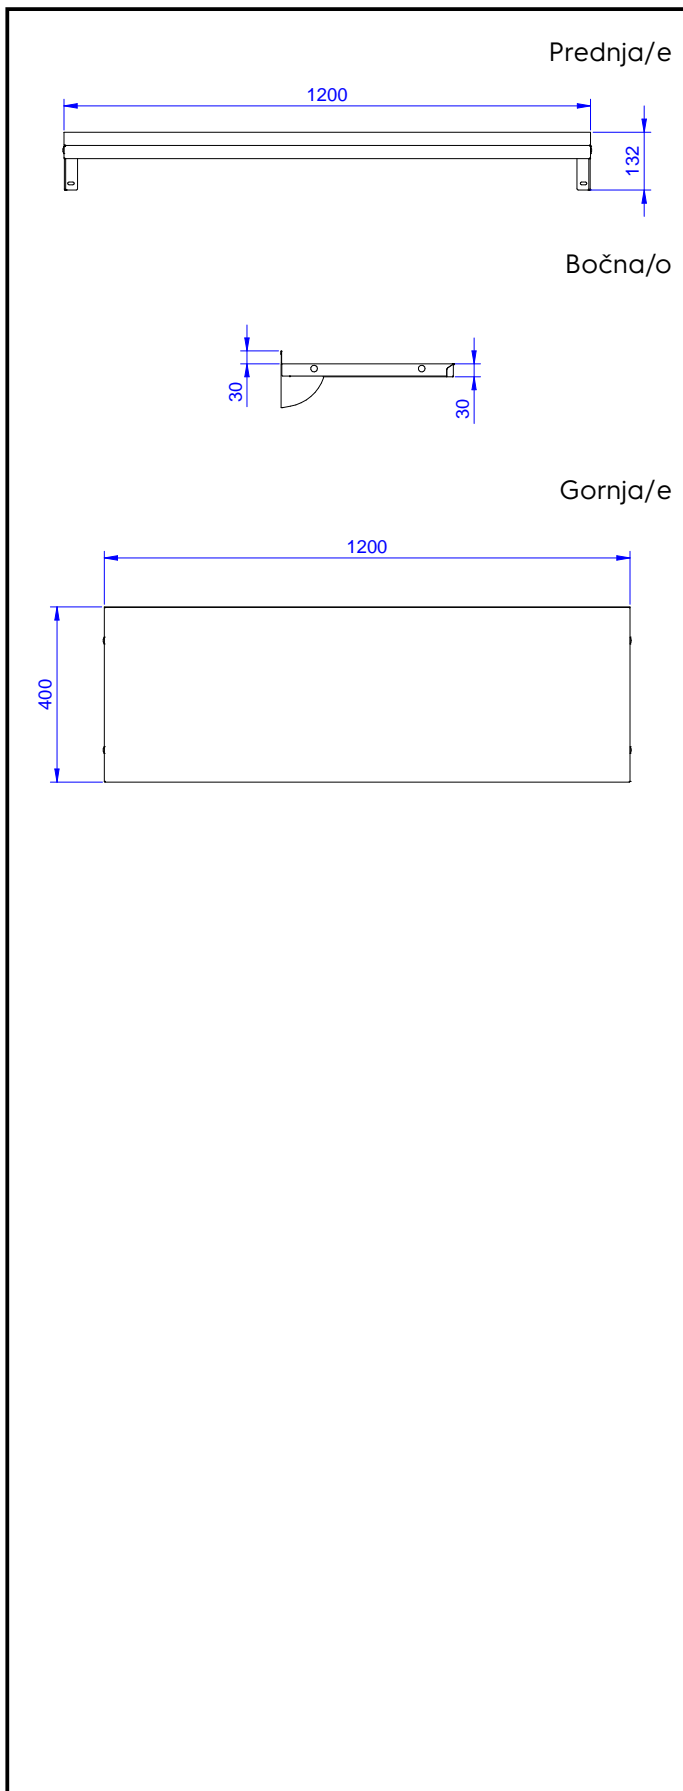

Standardna priprema 1200 mm Puna zidna polica sa konzolom

STAVKA #: _____

MODEL # _____

NAZIV # _____

SIS # _____

AIA # _____

132824 (WSS124N)

Puna zidna polica sa
konzolom, 1200mm

Glavne značajke

- Glatke površine, zaobljeni rubovi, nepostojanje rubova te povišenje za jednostavnije čišćenje.
- Čvrstoća, stabilnost i pouzdanost stola precizno su ispitani.

Konstrukcija

- Izrađena u cjelosti od AISI 304 nehrđajućeg čelika, 10/10 debljine, sa obradom Scotch Brite.
- Obli rubovi, visine 50mm, za sigurnije rukovanje djelatnika.
- Linija sa povišenjem kako bi se spriječilo cjeđenje između police i zida.
- 100 mm povišenje sa 10 mm zaobljenim kutom i 13mm dubine, dizajniran za korištenje uz zid.

ODOBRENJE: _____

**Ključne informacije:**

Vanjske dimenzije, širina:	
132824 (WSS124N)	1200 mm
Vanjske dimenzije, dubina:	400 mm
Vanjske dimenzije, visina:	30 mm
Dimenzije povišenja, visina:	23 mm
Dimenzije povišenja, debljina:	2 mm
Dimenzije povišenja, radijus:	R=10
Neto težina:	5 kg