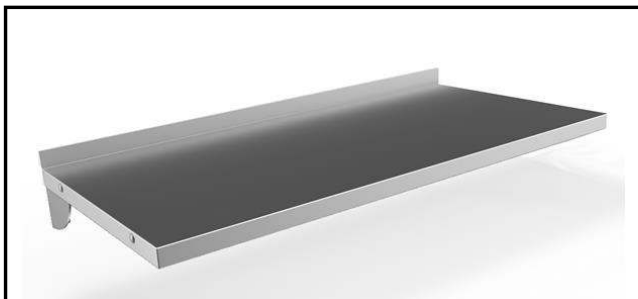

Standardna priprema 1200 mm Puna zidna polica sa konzolom

STAVKA #: _____

MODEL # _____

NAZIV # _____

SIS # _____

AIA # _____

132824 (WSS124N)

Puna zidna polica sa
konzolom, 1200mm

Glavne značajke

- Glatke površine, zaobljeni rubovi, nepostojanje rubova te povišenje za jednostavnije čišćenje.
- Čvrstoća, stabilnost i pouzdanost stola precizno su ispitani.

Konstrukcija

- Izrađena u cjelosti od AISI 304 nehrđajućeg čelika, 10/10 debljine, sa obradom Scotch Brite.
- Obli rubovi, visine 50mm, za sigurnije rukovanje djelatnika.
- Linija sa povišenjem kako bi se spriječilo cjeđenje između police i zida.
- 100 mm povišenje sa 10 mm zaobljenim kutom i 13mm dubine, dizajniran za korištenje uz zid.

ODOBRENJE: _____

**Ključne informacije:**

Vanjske dimenzije, širina:	
132824 (WSS124N)	1200 mm
Vanjske dimenzije, dubina:	400 mm
Vanjske dimenzije, visina:	30 mm
Dimenzije povišenja, visina:	23 mm
Dimenzije povišenja, debljina:	2 mm
Dimenzije povišenja, radijus:	R=10
Neto težina:	5 kg